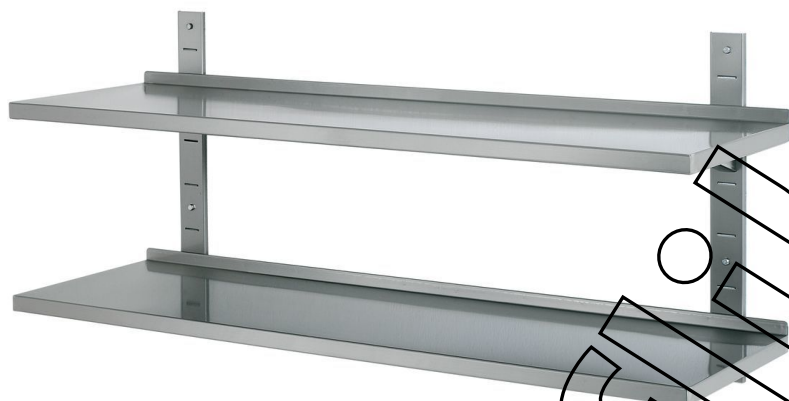

Wandregal Set, 1200x355 komplett

Weiter auf der

Weiter auf der

- Maße:
- Gewicht:

B 1.200 x T 350 x H 530 mm
12,6 Kg

Wandregal Set, 1200x355 komplett Ergänzungsprodukte

Wandbord 1200x355x27, CNS

- Maße: B 1.200 x T 355 x H 27 mm
- Gewicht: 4,6 Kg

Art.-Nr. 602004
GTIN 401561344276

Konsolen 1 Paar

- Maße: B 355 x T 35 x H 90 mm
- Gewicht: 0,85 Kg

Art.-Nr. 600601
GTIN 401561344282

Verstellschiene 1Paar, 530mm

- Maße: B 55 x T 530 x H 10 mm
- Gewicht: 0,92 Kg

Art.-Nr. 600061
GTIN 4015613442815

Kraftreiniger F1L, 2er-Set

- Maße: B 100 x T 190 x H 260 mm
- Gewicht: 2,26 Kg

Art.-Nr. 173078
GTIN 4015613731926

Wandregal Set, 1200x355 komplett
Ergänzungsprodukte

Öl- und Fettlöser F1L

- Maße: B 90 x T 63 x H 251 mm
- Gewicht: 1 Kg

Art.-Nr. 173276
GTIN 401561376117