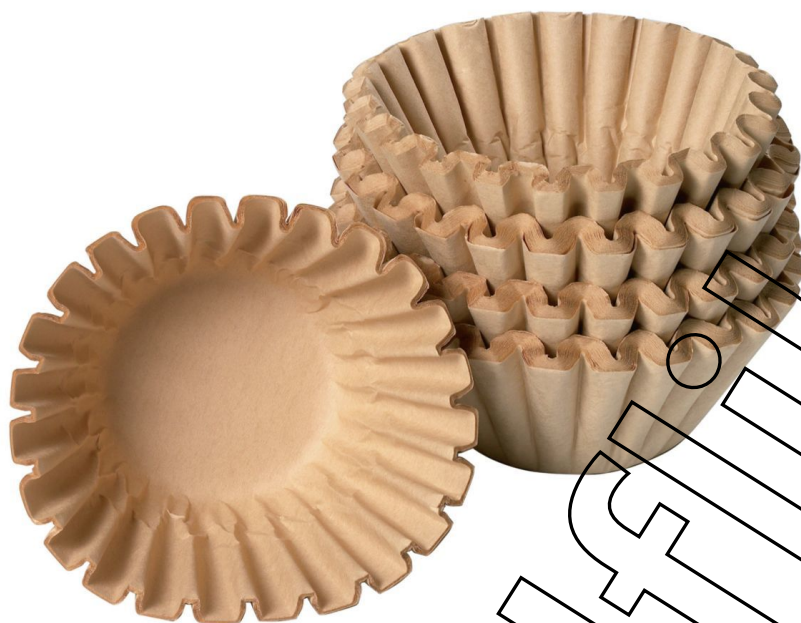

Korbfilterpapier 1000 Stück

Weiter auf der

Weiter auf der

- Maße:
- Gewicht:

B 150 x T 150 x H 85 mm
1,8 Kg